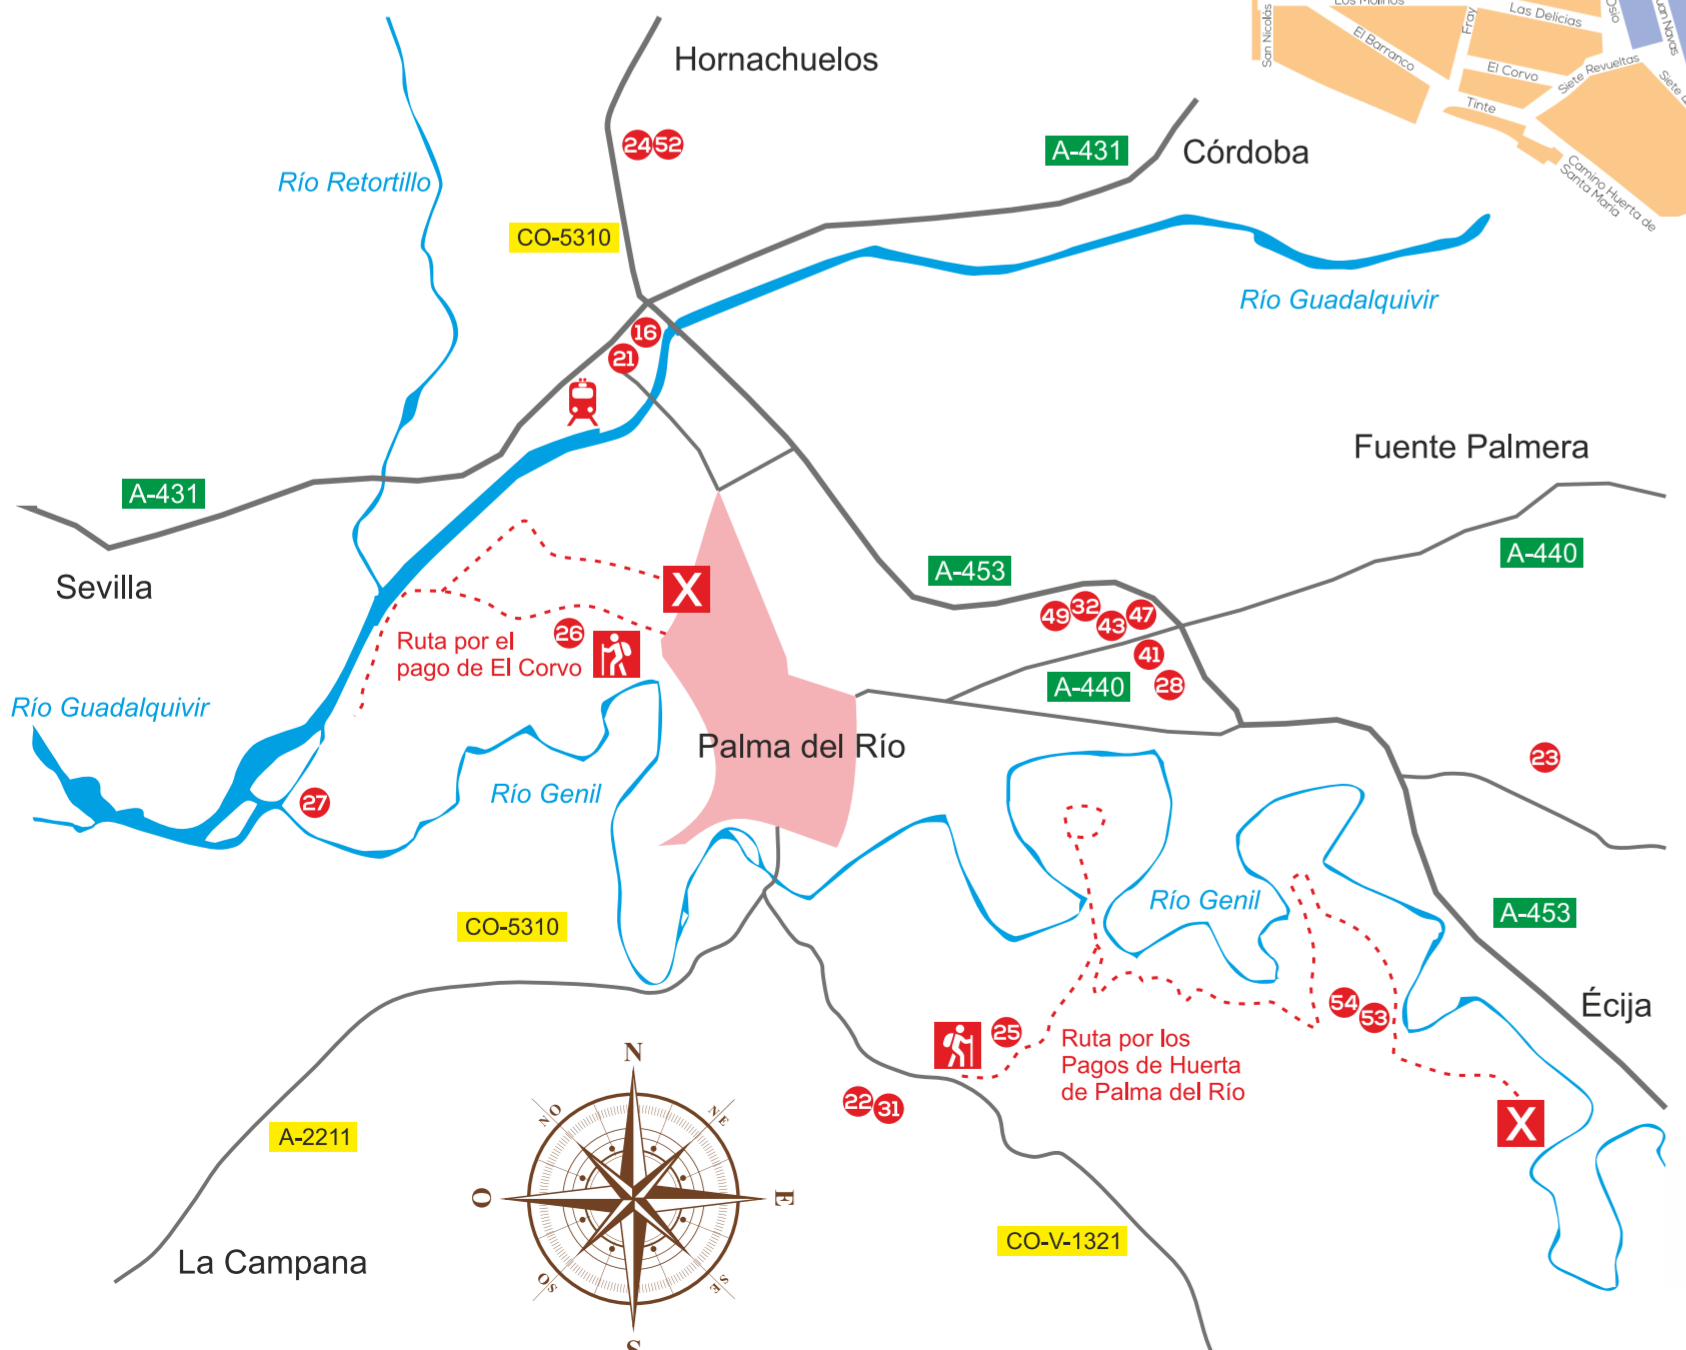

PALMA DEL RÍO

Córdoba · Andalucía · España

- 1 - Plaza Mayor de Andalucía
- 2 - Oficina de Turismo. Alhóndiga
- 3 - Recinto Amurallado
- 4 - Puerta del Sol
- 5 - Palacio Portocarrero
- 6 - Caballerizas
- 7 - Parroquia de la Asunción
- 8 - Convento de Santa Clara
- 9 - Jardines de la Alcazaba
- 10 - Capilla de las Angustias
- 11 - Convento de Santo Domingo

Oficina de Turismo

Plaza Mayor de Andalucía · Córdoba · España · Tel: 957 644 370

Plan Estratégico de Turismo de Palma del Río

DATOS DE INTERÉS

Apuntamiento - Tel: 957 710 244 - Plaza de Andalucía, 1 - www.palmaidelrio.es

Guardia Civil - Tel: 957 643 092 - Avenida de Froys Alhóndiga, 1

Centro de Salud - Tel: 957 719 641 - Avda. de Félix Rodríguez de la Fuente s/n

Renté - Tel: 957 769 299

Autocares Pérez Cubero (Línea Córdoba - Palma del Río)