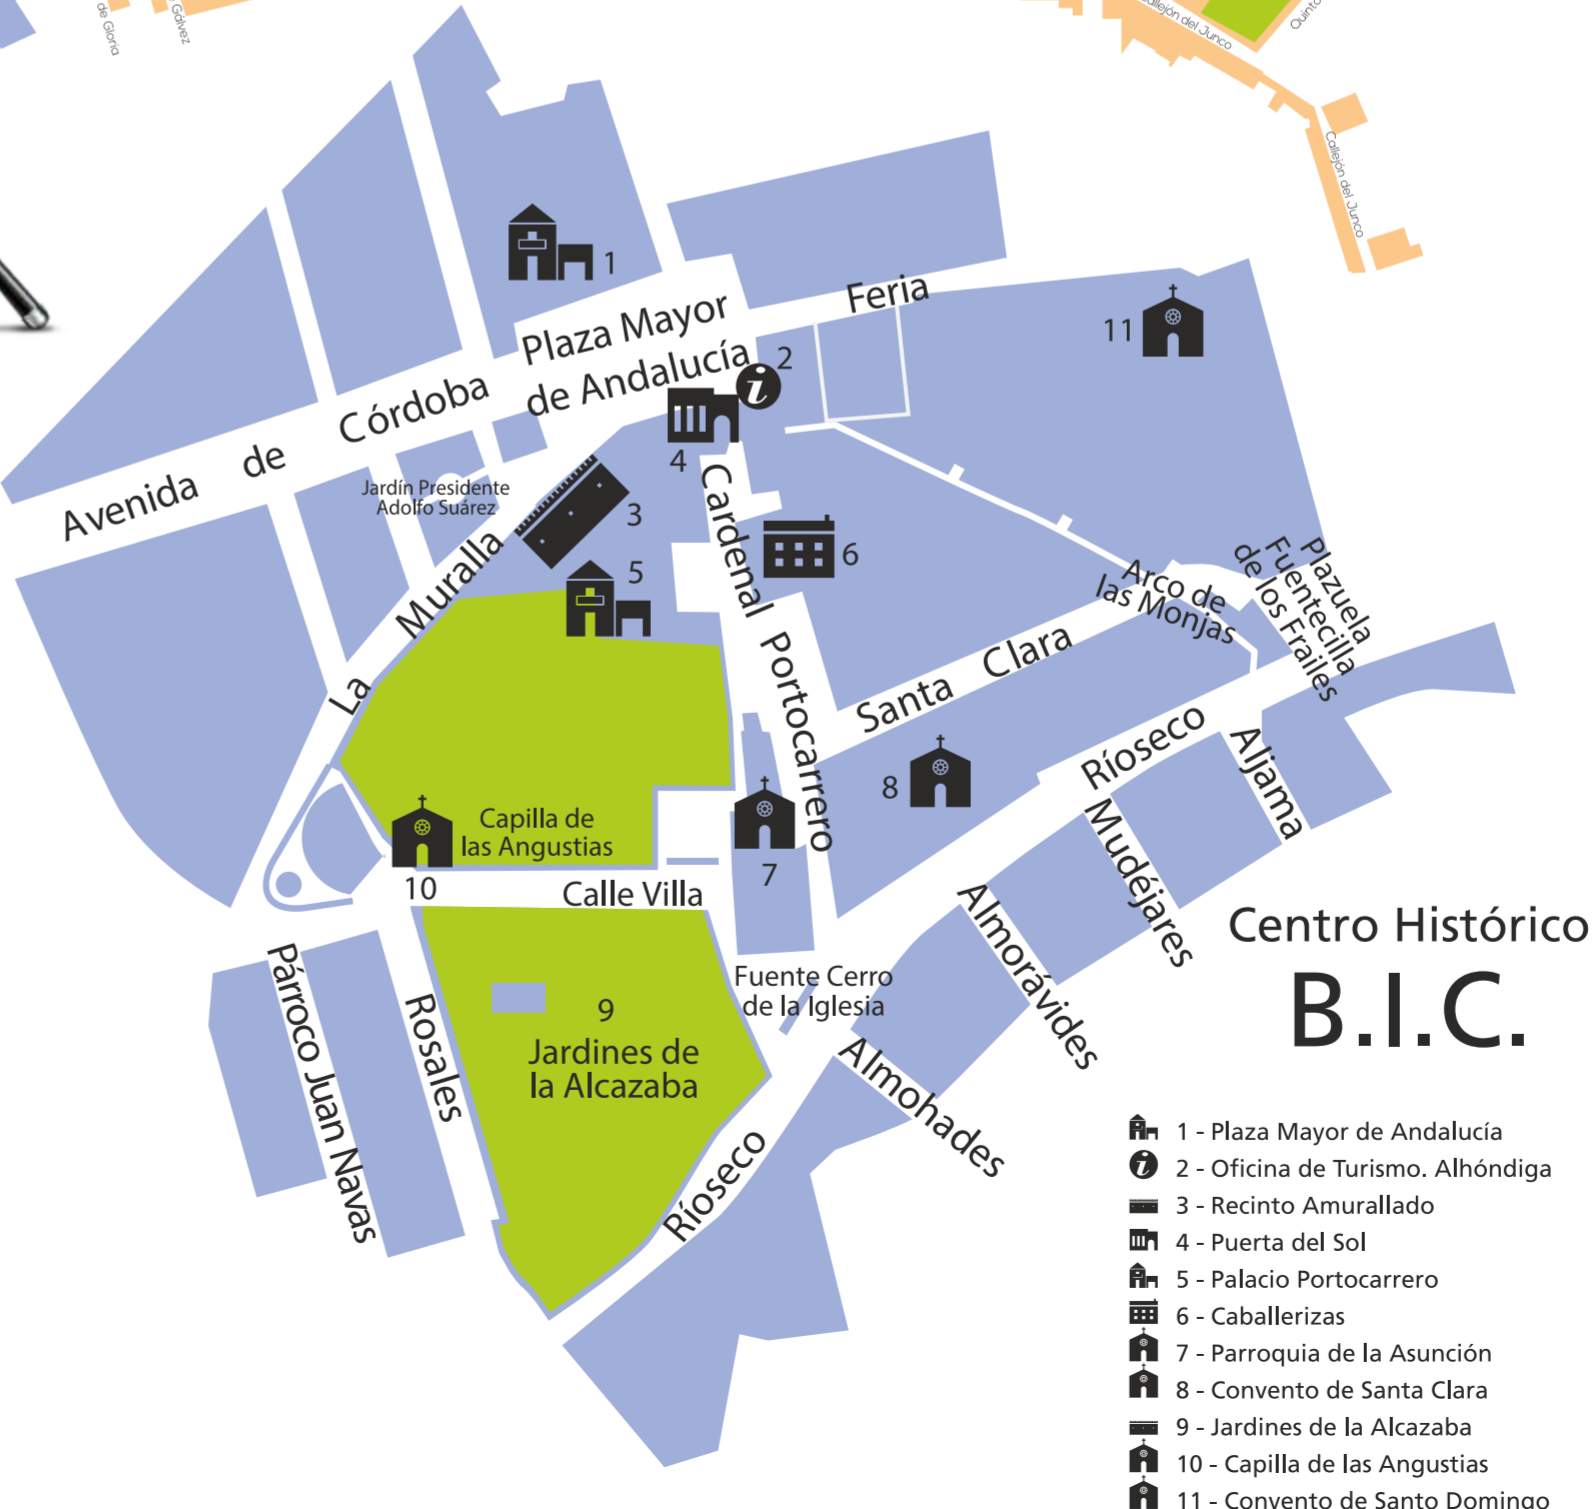

PALMA DEL RÍO

Córdoba · Andalucía · España

- 1 - Plaza Mayor de Andalucía
- 2 - Oficina de Turismo. Alhóndiga
- 3 - Recinto Amurallado
- 4 - Puerta del Sol
- 5 - Palacio Portocarrero
- 6 - Caballerizas
- 7 - Parroquia de la Asunción
- 8 - Convento de Santa Clara
- 9 - Jardines de la Alcazaba
- 10 - Capilla de las Angustias
- 11 - Convento de Santo Domingo

Oficina de Turismo

Plaza Mayor de Andalucía · Córdoba · España · Tel: 957 644 370

Plan Estratégico de Turismo de Palma del Río

DATOS DE INTERÉS

Apuntamiento - Tel: 957 710 244 - Plaza de Andalucía, 1 - www.palmaidelrio.es