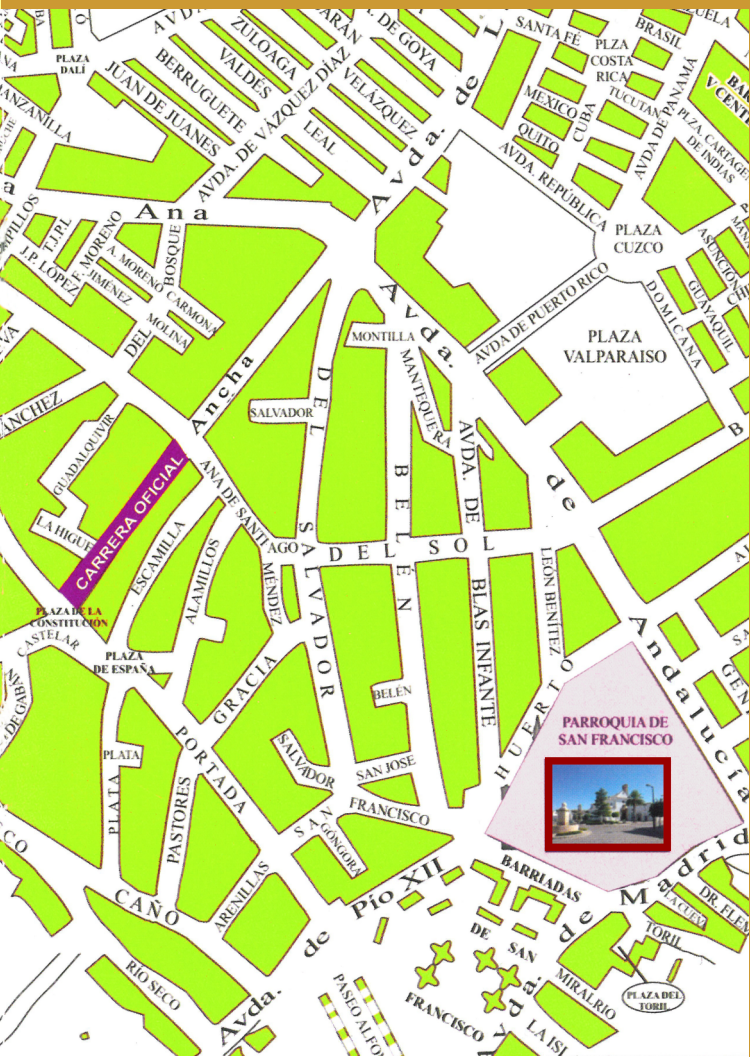

■ Sedes Canónicas

	SALIDA	ENTRADA EN CARRERA OFICIAL DE CRUZ GUÍA	SALIDA DE CARRERA OFICIAL DEL ÚLTIMO PASO	ENTRADA
La Borriquita.....	17:00	19:00	20:00	22:00
Vía Crucis.....	20:30	23:00	23:15	23:30
El Huerto.....	19:30	22:30	23:30	00:30
Cristo de la Salud	20:30	23:15	23:55	01:00
La Expiración.....	20:30	22:15	23:00	00:30
El Nazareno.....	5:00	8:40	9:20	10:00
Santo Sepulcro....	19:00	22:30	23:30	00:00
El Resucitado.....	9:30	12:15	13:00	13:15